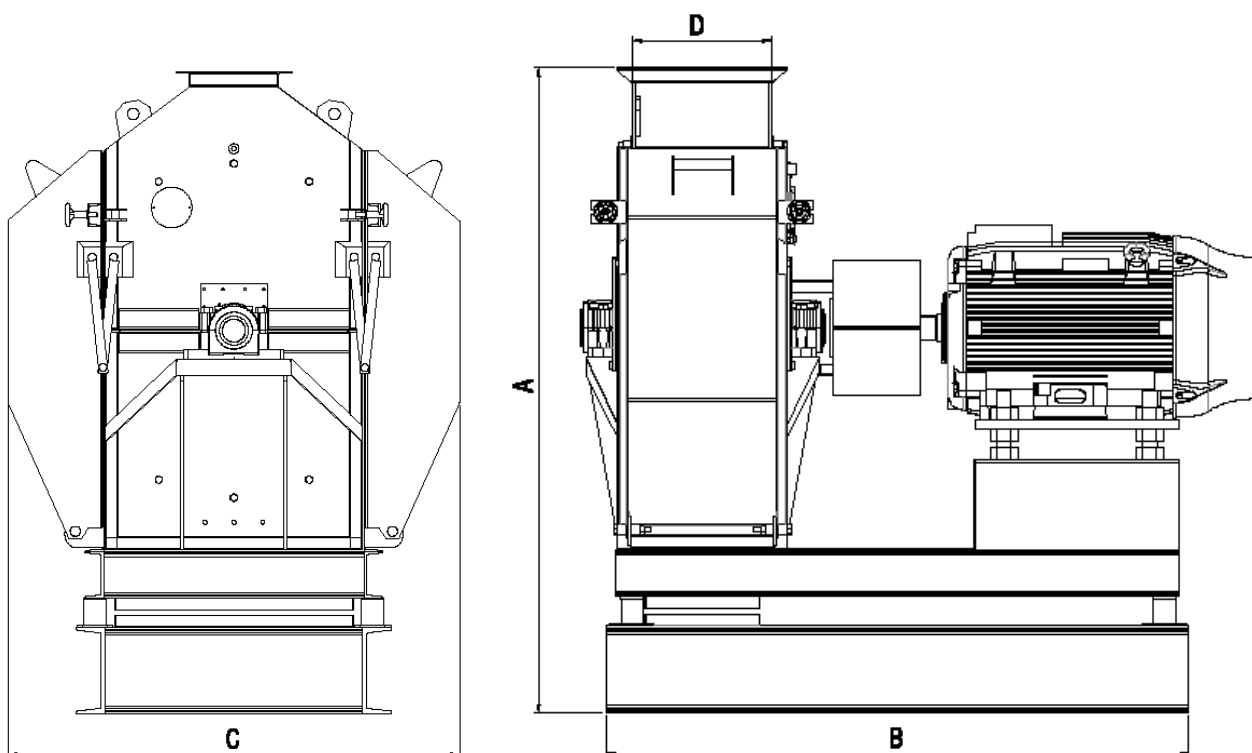

BERANDEBI

FICHA TÉCNICA | MOLINOS RADIALES

- ✓ Molinos radiales de alta performance
- ✓ Potencias de 75 HP a 270 HP
- ✓ Aplicación en molienda estándar y micronizada
- ✓ Molienda por impacto mediante martillos oscilantes y mandíbulas de acero tratado térmicamente
- ✓ Sistema de aspiración asistida (opcional)

Modelos de Molinos Radiales	Dimensiones en mm				Motor principal [HP]
	A	B	C	D	
DAB 1	2160	2000	1525	245	60 -100
DAB 2	2210	2100	1525	461	100 - 220
DAB 3	2260	2100	1525	675	220 - 270

Tel./Fax: (+54) 3492 440166 / 172