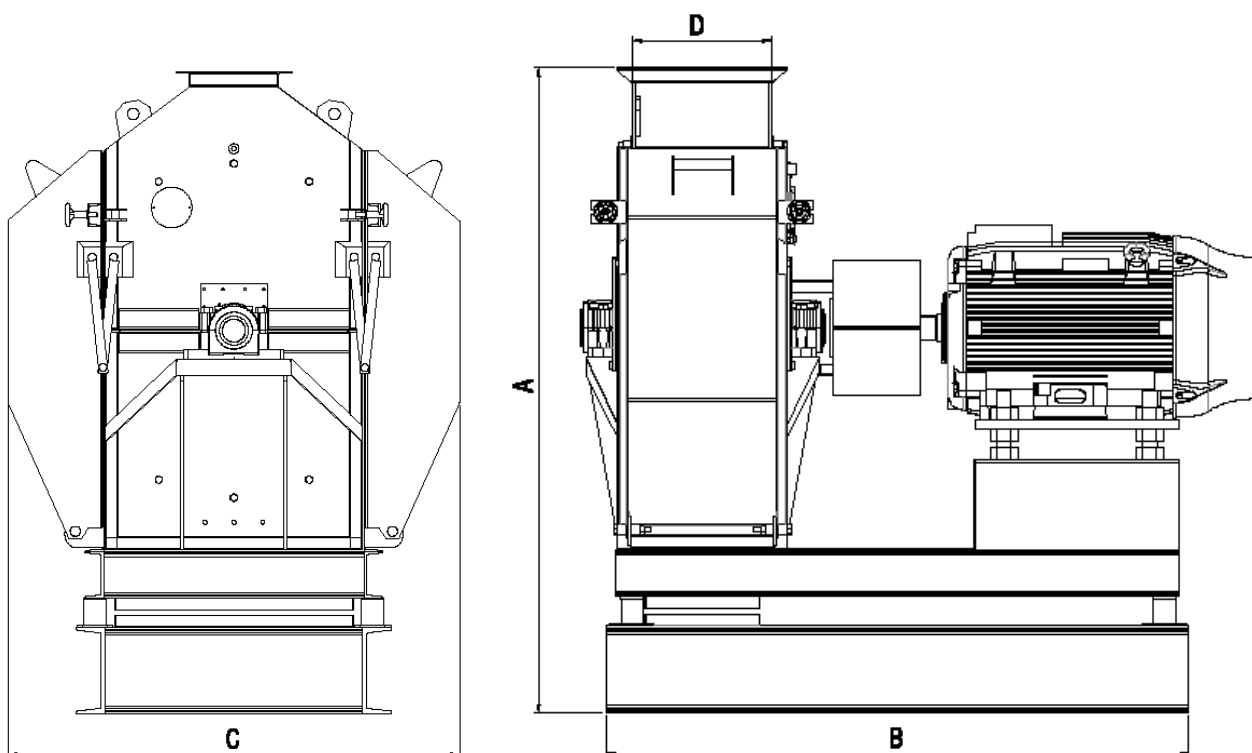

BERANDEBI

FICHA TÉCNICA | MOLINOS RADIALES

- ✓ Molinos radiales de alta performance
- ✓ Potencias de 75 HP a 270 HP
- ✓ Aplicación en molienda estándar y micronizada
- ✓ Molienda por impacto mediante martillos oscilantes y mandíbulas de acero tratado térmicamente
- ✓ Sistema de aspiración asistida (opcional)

Modelos de Molinos Radiales	Dimensiones en mm				Motor principal [HP]
	A	B	C	D	
DAB 1	2160	2000	1525	245	60 -100
DAB 2	2210	2100	1525	461	100 - 220
DAB 3	2260	2100	1525	675	220 - 270

Tel./Fax: (+54) 3492 440166 / 172

E-mail: ventas@berandebi.com.ar

www.berandebi.com.ar

Ruta Nac. 34 224 - CP. 2300 RAFAELA (Sta. Fe) – ARGENTINA